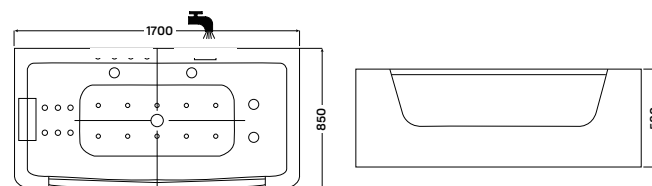

RHONE HIDROMASSZÁZS KÁD