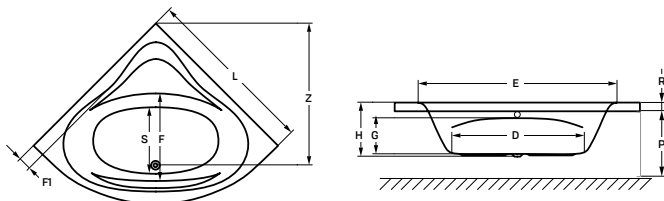

Méreték (mm)

L	W	H	G	D	R	P	S	E	F	Z
1700	755	460	340	1195	40	560	365	1535	610	290

MATANA HIDROMASSZÁZS KÁD

Méreték (mm)

L	W	H	G	D	R	P	S	E	Z1	Z2
1600	1000	445	310	1135	40	560	495	1480	1275	305

BLED HIDROMASSZÁZS KÁD

Méreték (mm)

L	H	G	D	R	P	S	E	F	F1	Z	O
1500	460	350	1210	40	600	665	1600	790	100	1245	570

RHONE HIDROMASSZÁZS KÁD

TIVOLI HIDROMASSZÁZS KÁD

TERAMO SZÍNTERÁPIÁS KÁD

DUBLO HIDROMASSZÁZS KÁD

NERA MAXI HIDROMASSZÁZS KÁD