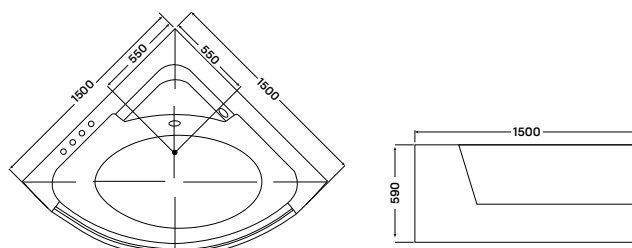

Méreték (mm)

L	W	H	G	D	R	P	S	E	F	Z
1700	755	460	340	1195	40	560	365	1535	610	290

MATANA HIDROMASSZÁZS KÁD

Méreték (mm)

L	W	H	G	D	R	P	S	E	Z1	Z2
1600	1000	445	310	1135	40	560	495	1480	1275	305

BLED HIDROMASSZÁZS KÁD

Méreték (mm)

L	H	G	D	R	P	S	E	F	F1	Z	O
1500	460	350	1210	40	600	665	1600	790	100	1245	570

RHONE HIDROMASSZÁZS KÁD

TIVOLI HIDROMASSZÁZS KÁD

TERAMO SZÍNTERÁPIÁS KÁD

DUBLO HIDROMASSZÁZS KÁD

NERA MAXI HIDROMASSZÁZS KÁD