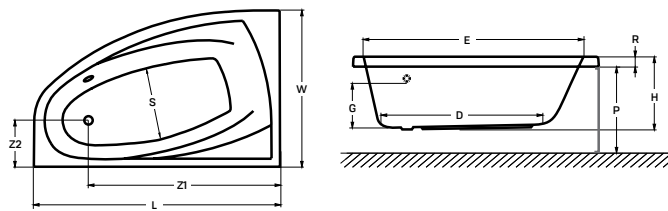

Méreték (mm)

L	W	H	G	D	R	P	S	E	F	Z
1700	755	460	340	1195	40	560	365	1535	610	290

MATANA HIDROMASSZÁZS KÁD

Méreték (mm)

L	W	H	G	D	R	P	S	E	Z1	Z2
1600	1000	445	310	1135	40	560	495	1480	1275	305

BLED HIDROMASSZÁZS KÁD