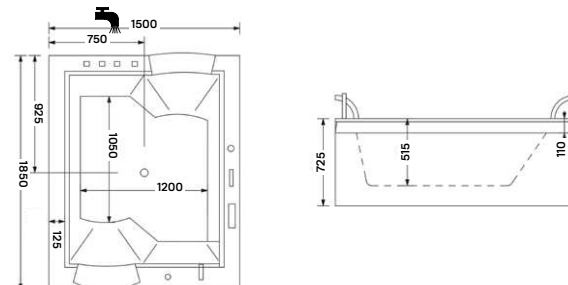

Méreték (mm)

L	W	H	G	D	R	P	S	E	F	Z
1700	755	460	340	1195	40	560	365	1535	610	290

MATANA HIDROMASSZÁZS KÁD

Méreték (mm)

L	W	H	G	D	R	P	S	E	Z1	Z2
1600	1000	445	310	1135	40	560	495	1480	1275	305

BLED HIDROMASSZÁZS KÁD

Méreték (mm)

L	H	G	D	R	P	S	E	F	F1	Z	O
1500	460	350	1210	40	600	665	1600	790	100	1245	570

RHONE HIDROMASSZÁZS KÁD

TIVOLI HIDROMASSZÁZS KÁD

TERAMO SZÍNTERÁPIÁS KÁD

DUBLO HIDROMASSZÁZS KÁD

NERA MAXI HIDROMASSZÁZS KÁD