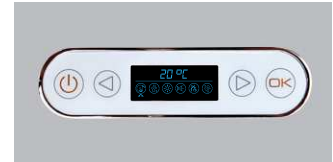

MASSZÁZSRENDSZER VEZÉRLÉS

Hydro™ felszereltség

- pneumatikus nyomógombos vezérlés
- hidromasszázs rendszer

E-Drive™ Touch

- LCD kijelzős vezérlés
- digitális vezérlésű hidromasszázs és pezsgőfürdő rendszer
- szinterápiás világítás
- csőkiszáritó rendszer
- ózonos vízfertőtlenítés
- biztonsági zár