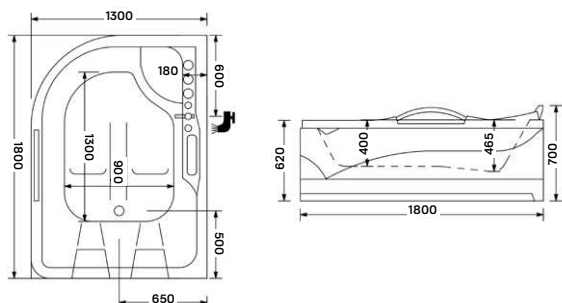

Méreték (mm)

L	W	H	G	D	R	P	S	E	F	Z
1700	755	460	340	1195	40	560	365	1535	610	290

MATANA HIDROMASSZÁZS KÁD

Méreték (mm)

L	W	H	G	D	R	P	S	E	Z1	Z2
1600	1000	445	310	1135	40	560	495	1480	1275	305

BLED HIDROMASSZÁZS KÁD

Méreték (mm)

L	H	G	D	R	P	S	E	F	F1	Z	O
1500	460	350	1210	40	600	665	1600	790	100	1245	570

RHONE HIDROMASSZÁZS KÁD

TIVOLI HIDROMASSZÁZS KÁD

TERAMO SZÍNTERÁPIÁS KÁD

DUBLO HIDROMASSZÁZS KÁD

NERA MAXI HIDROMASSZÁZS KÁD