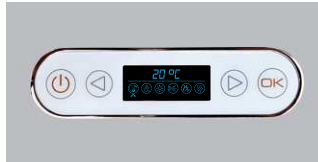

MASSZÁZSRENDSZER VEZÉRLÉS

Hydro™ felszereltség

- pneumatikus nyomógombos vezérlés
- hidromasszázs rendszer

E-Drive™ Touch

- LCD kijelzős vezérlés
- digitális vezérlésű hidromasszázs és pezsgőfürdő rendszer
- szinterápiás világítás
- csőkiszáritó rendszer
- ózonos vízfertőtlenítés
- biztonsági zár