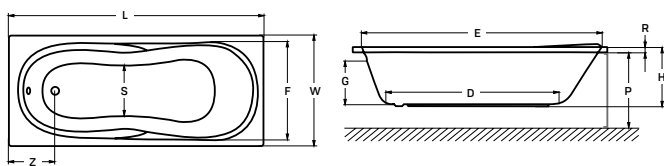

MALAWI HIDROMASSZÁZS KÁD

Méreték (mm)