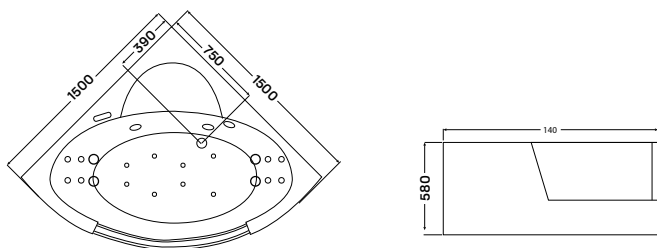

Méreték (mm)

L	W	H	G	D	R	P	S	E	F	Z
1700	755	460	340	1195	40	560	365	1535	610	290

MATANA HIDROMASSZÁZS KÁD

Méreték (mm)

L	W	H	G	D	R	P	S	E	Z1	Z2
1600	1000	445	310	1135	40	560	495	1480	1275	305

BLED HIDROMASSZÁZS KÁD

Méreték (mm)

L	H	G	D	R	P	S	E	F	F1	Z	O
1500	460	350	1210	40	600	665	1600	790	100	1245	570

RHONE HIDROMASSZÁZS KÁD

TIVOLI HIDROMASSZÁZS KÁD

TERAMO SZÍNTERÁPIÁS KÁD

DUBLO HIDROMASSZÁZS KÁD

NERA MAXI HIDROMASSZÁZS KÁD